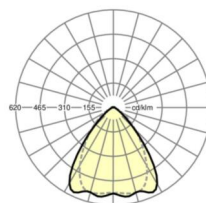

параметры

номер заказа	19535006095
код EAN	4020863434268
номер таможенного тарифа	94051190
Знак прохождения контроля	IP 20, класс защиты I, ENEC10 VDE, F, HACCP DIN10500/Food/IFS-пригодность для применения/BRC, Indoor, CE
Степень ударопрочности IK	IK03 (-20°C bis 30°C)
Температура окружения	ta -20°C в 30°C
Особые свойства	Готовность к IoT «Ready for IoT»
Гарантийный срок	5 лет
Государственные программы поддержки	BEG - государственные субсидии для энергосберегающих зданий (действительна только для Германии)

электротехника

Балласт	Электронный драйвер DALI2 (1 штука)
Мощность системы	34W
сетевое напряжение	230V/50Hz
автоматический предохранитель (пусковой ток)	13 штук/B10, 24 штук/B16, 25 штук/C10, 40 штук/C16
класс энергосбережения/Источник света	C

Оптика

Оснастка	LED, цветопередача/оттенок света CRI ≥ 80 / 3000K
Допуск для координаты цветности (MacAdam)	3SDCM
Номинальный световой поток	5840lm
Срок службы LED	50000h L80/B10 (Tq 30°C), 70000h L80/B50 (Tq 30°C)
светоотдача светильников	170lm/W
Угол излучения	80° (C0) / 75° (C90)
UGR поп./вдоль	19.3 / 20.0

DEEP-LINK

<https://www.regiolum.de/ru/article/19535006095>

Ссылка	LED 6000lm 830
ηLB	100 %
Φ ↓/↑	98 % / 2 %
UGR поп./вдоль	19.3 / 20.0